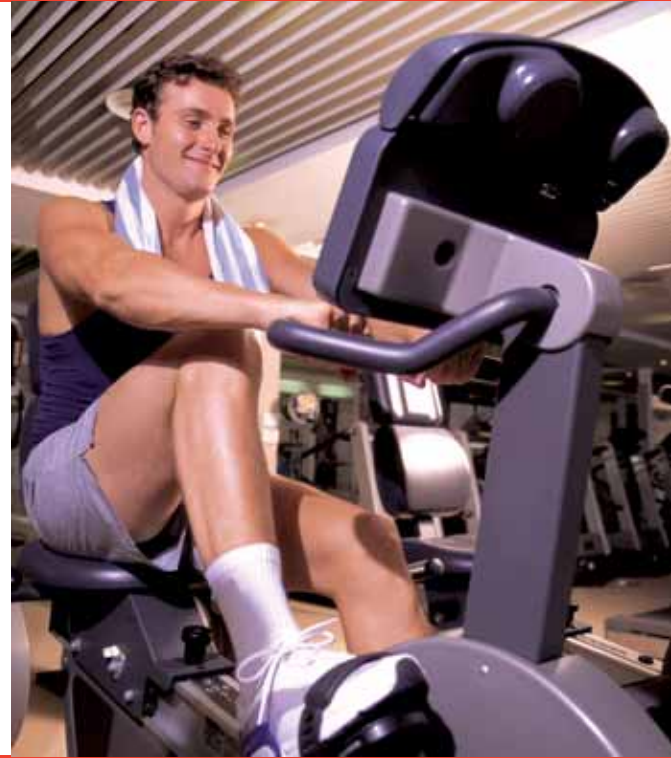

The Healthcare Centre is a complete and modern facility that offers to all its guests personalised programs and treatments aimed at their physical, mental and spiritual wellbeing.