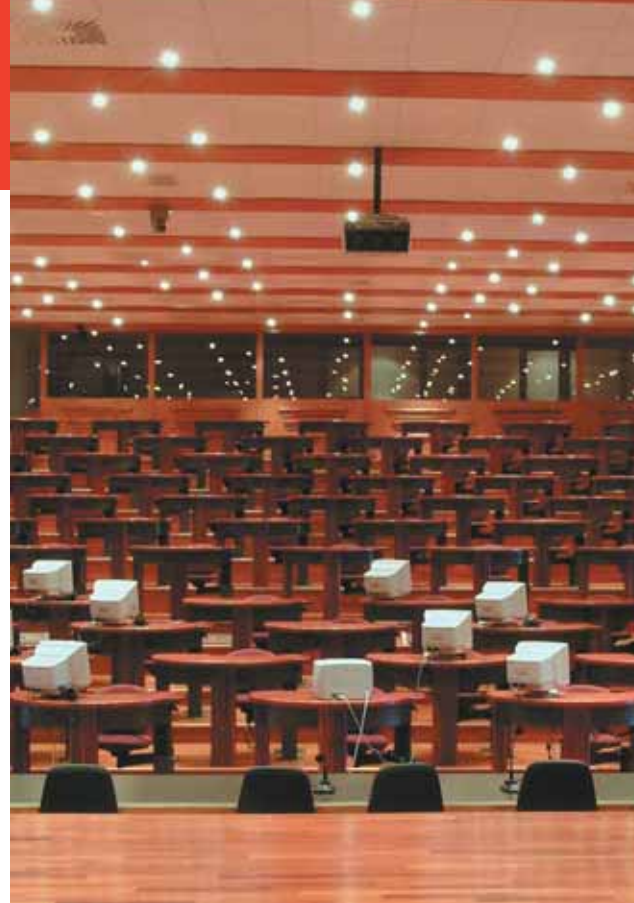

Il Condor

La Cittadella dell'Oasi

Il Palacongressi con una struttura all'avanguardia offre tutti i servizi per realizzare nel modo migliore ogni tipo di manifestazione e meeting.

Le 40 sale congressuali possono ospitare da 20 a 500 persone. Le sale di regia gestiscono contemporaneamente gli impianti audiovisivi, la retroiezione ed il sistema TV a circuito chiuso; le cabine di traduzione simultanea, l'ufficio di segreteria, la sala stampa, il centro-slides, l'internet point, la reception ed il servizio guardaroba completano la struttura. E' possibile anche il collegamento in videoconferenza.

Sala Cacciaguerra

Eventi e congressi

Sala Gandhi

The modern Conference Centre offers plenty of room, all equipped with advanced technologies, to organise any kind of event in the best way.

In the 40 Conference rooms, that can host from 20 to 500 people, you can find simultaneous translation equipment, pressroom, slide centre, internet point and cloak-room.

The direction booth can manage simultaneously the audiovisual equipment, the back projection and the close-circuit television.

The Conference Centre provides also videoconferencing system.

Sala Videoconferenza