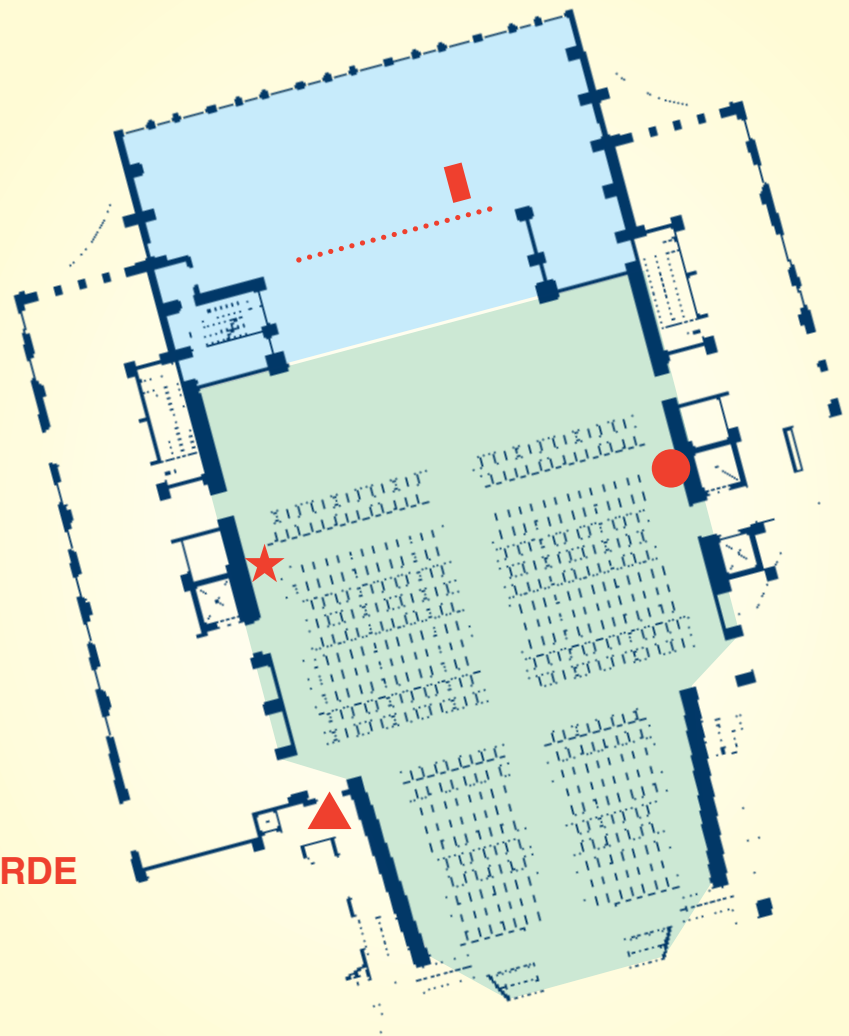

SALA MARTINO

Sale meeting

SALA VERDE

SALA MARTINO

dimensioni

superficie mq: 340,00
altezza mt: 4,70
lunghezza max mt: 23,00
larghezza mt: 15,00

capienza

Platea: 100
Banchi di scuola: -
Ferro di cavallo: -
Tavolo unico: 20