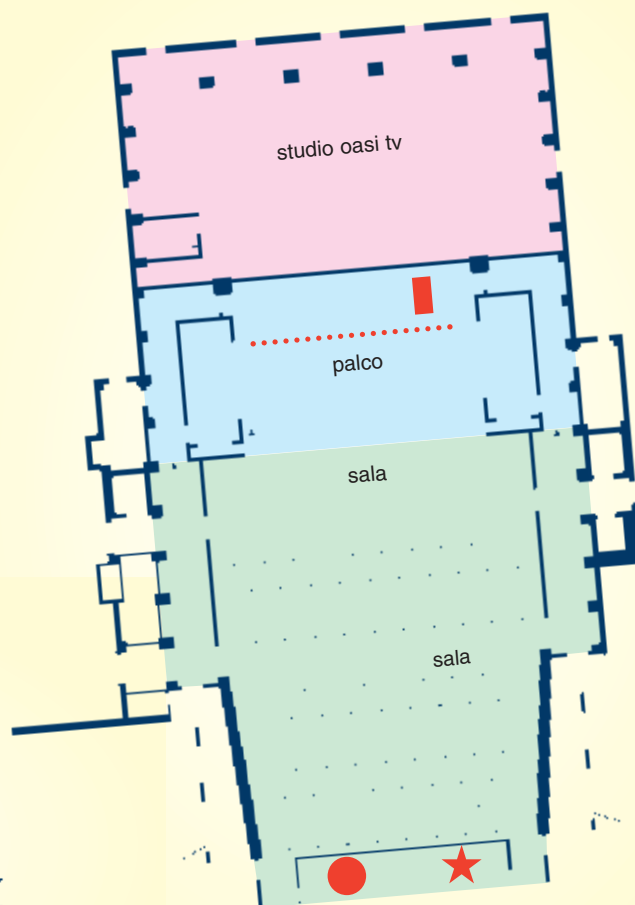

SALA MARTINO

Sale meeting

SALA VERDE

SALA MARTINO

dimensioni

superficie mq: 340,00
altezza mt: 4,70
lunghezza max mt: 23,00
larghezza mt: 15,00

capienza

Platea: 100
Banchi di scuola: -
Ferro di cavallo: -
Tavolo unico: 20

SALA MULTIMEDIALE E VIDEOCONFERENZE

dimensioni

superficie mq: 748,00
altezza max mt: 6,70
altezza min mt: 3,50
lunghezza (sala+palco) mt: 35,70
larghezza max mt: 24,50

capienza

Platea: 100
Banchi di scuola: -
Ferro di cavallo: -
Tavolo unico: -

● SALA REGIA

▲ GUARDAROBA

■ SCHERMO

★ BOX TRADUZIONE

SALA MULTIMEDIALE E VIDEOCONFERENZE

SALA CACCIAGUERRA

dimensioni

superficie mq: 146,70
altezza max mt: 4,60
altezza min mt: 2,85
lunghezza mt: 16,30
larghezza mt: 9,00

capienza

Platea: 70
Banchi di scuola: 50
Ferro di cavallo: 30
Tavolo unico: 30

SALA LAZZATI

dimensioni

superficie mq: 357,00
altezza mt: 4,15
lunghezza mt: 21,00
larghezza mt: 17,00

capienza

Platea: 210
Banchi di scuola: -
Ferro di cavallo: -
Tavolo unico: -