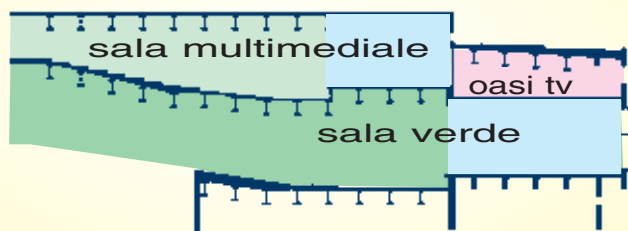

SALA MARTINO

dimensioni

superficie mq: 340,00
altezza mt: 4,70
lunghezza max mt: 23,00
larghezza mt: 15,00

capienza

Platea: 100
Banchi di scuola: -
Ferro di cavallo: -
Tavolo unico: 20

SALA VERDE

dimensioni

superficie mq: 1050,00
altezza max mt: 8,00
altezza min mt: 6,10
lunghezza (sala+palco) mt: 50,00
larghezza max mt: 23,50

capienza

Platea: 500
Banchi di scuola: -
Ferro di cavallo: -
Tavolo unico: -

SALA MULTIMEDIALE E VIDEOCONFERENZE

dimensioni

superficie mq: 748,00
altezza max mt: 6,70
altezza min mt: 3,50
lunghezza (sala+palco) mt: 35,70
larghezza max mt: 24,50

capienza

Platea: 100
Banchi di scuola: -
Ferro di cavallo: -
Tavolo unico: -

● SALA REGIA

▲ GUARDAROBA

■ SCHERMO

★ BOX TRADUZIONE

SALA MULTIMEDIALE E VIDEOCONFERENZE