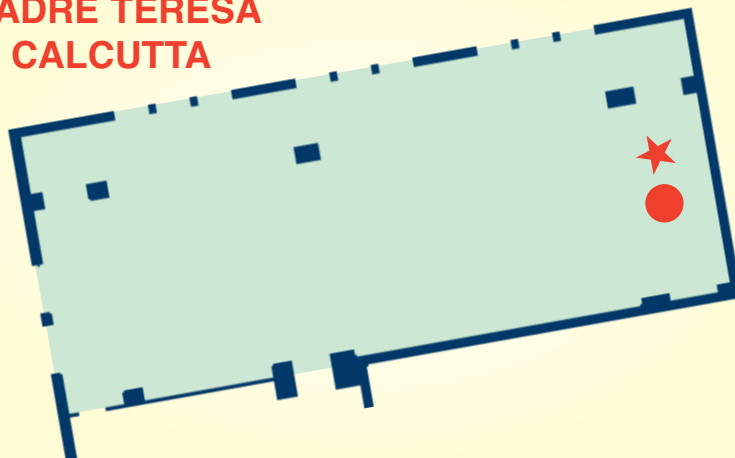

capienza

Platea: 70
Banchi di scuola: 50
Ferro di cavallo: 30
Tavolo unico: 30

SALA LAZZATI

dimensioni

superficie mq: 357,00
altezza mt: 4,15
lunghezza mt: 21,00
larghezza mt: 17,00

capienza

Platea: 210
Banchi di scuola: -
Ferro di cavallo: -
Tavolo unico: -

SALA M.T. CALCUTTA

dimensioni

superficie mq: 180,00
altezza mt: 3,05
lunghezza max mt: 21,00
larghezza mt: 9,00

capienza

Platea: 100
Banchi di scuola: -
Ferro di cavallo: -
Tavolo unico: -

● SALA REGIA

▲ GUARDAROBA

■ SCHERMO

★ BOX TRADUZIONE

Sale meeting

SALA MADRE TERESA DI CALCUTTA

SALA LAZZATI

SALA CACCIAGUERRA

La Cittadella dell'Oasi

COMPLESSO TURISTICO ALBERGHIERO E CONGRESSUALE