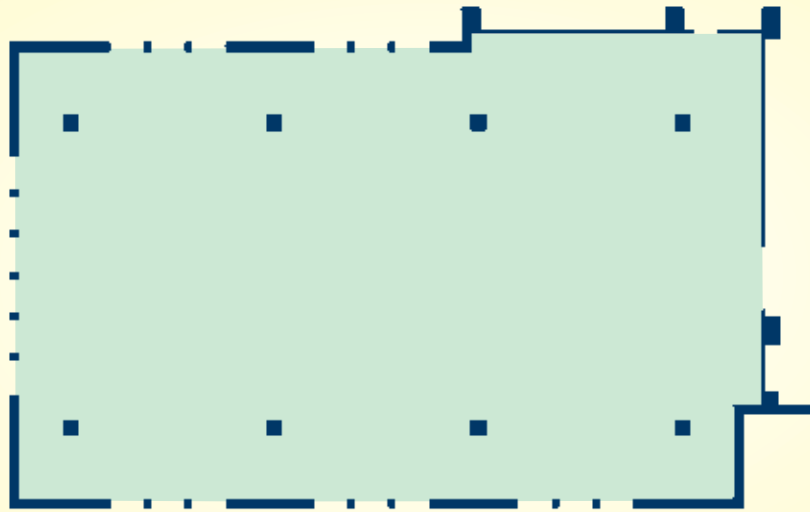

SALA MARTINO

Sale meeting

SALA VERDE

SALA MARTINO

dimensioni

superficie mq: 340,00
altezza mt: 4,70
lunghezza max mt: 23,00
larghezza mt: 15,00

capienza

Platea: 100
Banchi di scuola: -
Ferro di cavallo: -
Tavolo unico: 20